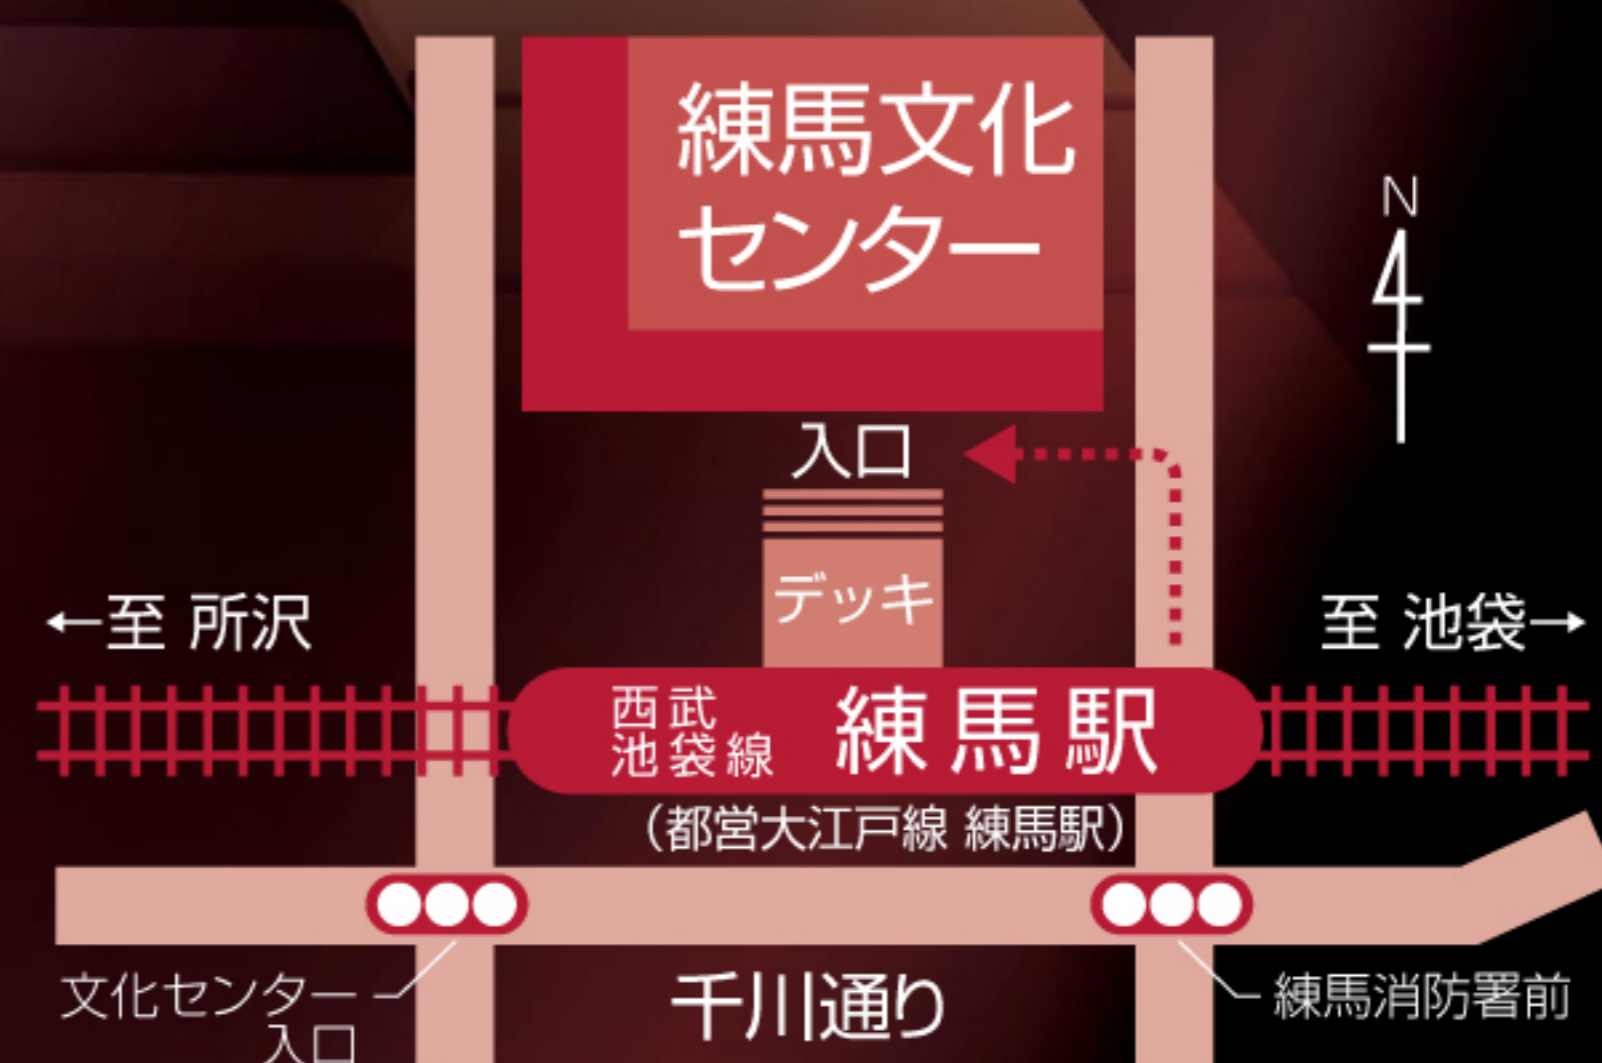

練馬文化センター大ホール(こぶしホール)
[西武池袋線「練馬」駅徒歩2分、都営大江戸線「練馬」駅徒歩4分]

〒176-0001 東京都練馬区練馬1-17-37

新型コロナウイルス感染拡大防止のためのお願い

- 以下の症状がある方はご来場をお控えください。
 - ・37.5℃以上の発熱がある方
 - ・風邪の症状(発熱、咳、くしゃみ、のどの痛みなど)がある方
 - ・強いだるさ(倦怠感)や息苦しさ(呼吸困難)がある方
 - ・身近に新型コロナウイルス感染症の患者や濃厚接触者がいる方
 - ・その他、体調に不安がある方
- ご入場の際に、検温を実施することがございます。
- ご入場の際に、ご連絡先の記入をお願いする場合がございます。
- 万が一クラスター(集団感染)の発生が明らかになった場合、保健所に入場者の情報を提供する場合がございます。